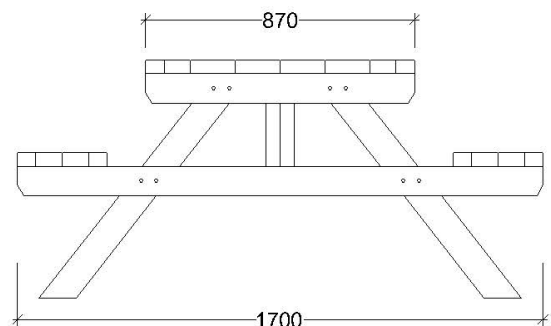

Mesa Pica 8 plazas

MBTAPI01

Mesa picnic de madera tratada de ocho plazas. Dimensiones de 200cm de largo, 170cm de ancho y 77cm de alto. Construida mediante tablonces de pino silvestre de 4,5cm de grueso tratado para clase de uso IV.

Dimensiones

2000x1700x770mm

Productos Relacionados

MBTAPI02
Mesa 12 plazas

*La madera solo se certifica cuando se indica en el pedido.

Mesa Pica 12 plazas

MBTAPI02

Mesa picnic de madera tratada de doce plazas. Dimensiones de 300cm de largo, 170cm de ancho y 77cm de alto. Construida mediante tablonos de pino silvestre de 4.5cm de grueso tratado para clase de uso IV.

Calidad madera

Pino tratado para clase de uso 4.
Tablonos de 4,5cm de grueso.
Madera de origen sostenible (*).

Calidad herrajes

Tornillos tirafondos en acero inoxidable A4.
Tornillos DIN603 de acero galvanizado.

Dimensiones

3000x1700x770mm

Productos Relacionados

MBTAPI01
Mesa 8 plazas

*La madera solo se certifica cuando se indica en el pedido.