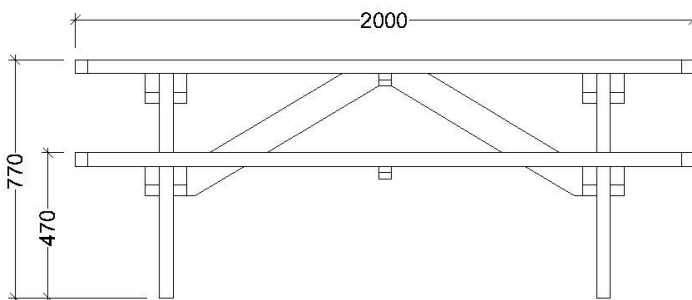

Mesa Pica 8 plazas

MBTAPI01

Mesa picnic de madera tratada de ocho plazas. Dimensiones de 200cm de largo, 170cm de ancho y 77cm de alto. Construida mediante tablonces de pino silvestre de 4,5cm de grueso tratado para clase de uso IV.

Dimensiones

2000x1700x770mm

Productos Relacionados

MBTAPI02
Mesa 12 plazas

*La madera solo se certifica cuando se indica en el pedido.

Mesa Pica 12 plazas

MBTAPI02

Mesa picnic de madera tratada de doce plazas. Dimensiones de 300cm de largo, 170cm de ancho y 77cm de alto. Construida mediante tablonos de pino silvestre de 4.5cm de grueso tratado para clase de uso IV.

Calidad madera

Pino tratado para clase de uso 4.
Tablonos de 4,5cm de grueso.
Madera de origen sostenible (*).

Calidad herrajes

Tornillos tirafondos en acero inoxidable A4.
Tornillos DIN603 de acero galvanizado.

Dimensiones

3000x1700x770mm

Productos Relacionados

MBTAPI01
Mesa 8 plazas

*La madera solo se certifica cuando se indica en el pedido.