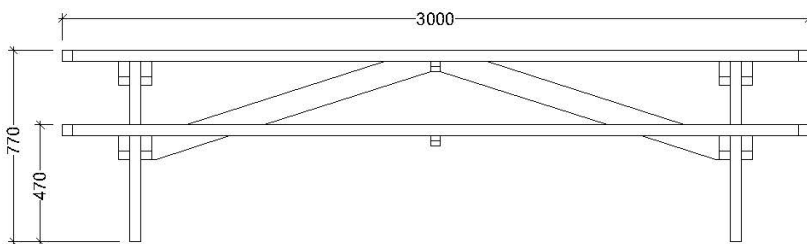

Dimensiones

2000x1700x770mm

Productos Relacionados

MBTAPI02
Mesa 12 plazas

*La madera solo se certifica cuando se indica en el pedido.

Mesa Pica 12 plazas

MBTAPI02

Mesa picnic de madera tratada de doce plazas. Dimensiones de 300cm de largo, 170cm de ancho y 77cm de alto. Construida mediante tablonos de pino silvestre de 4.5cm de grueso tratado para clase de uso IV.

Dimensiones

3000x1700x770mm

Productos Relacionados

MBTAPI01
Mesa 8 plazas

*La madera solo se certifica cuando se indica en el pedido.