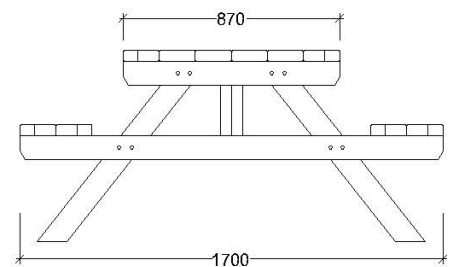

Mesa Pica 8 plazas

MBTAPI01

Mesa picnic de madera tratada de ocho plazas. Dimensiones de 200cm de largo, 170cm de ancho y 77cm de alto. Construida mediante tablonces de pino silvestre de 4,5cm de grueso tratado para clase de uso IV.

Dimensiones

2000x1700x770mm

Productos Relacionados

MBTAPI02
Mesa 12 plazas

*La madera solo se certifica cuando se indica en el pedido.

Mesa Pica 12 plazas

MBTAPI02

Mesa picnic de madera tratada de doce plazas. Dimensiones de 300cm de largo, 170cm de ancho y 77cm de alto. Construida mediante tablonos de pino silvestre de 4.5cm de grueso tratado para clase de uso IV.

Calidad madera

Pino tratado para clase de uso 4.
Tablonos de 4,5cm de grueso.
Madera de origen sostenible (*).

Calidad herrajes

Tornillos tirafondos en acero inoxidable A4.
Tornillos DIN603 de acero galvanizado.

Dimensiones

3000x1700x770mm

Productos Relacionados

MBTAPI01
Mesa 8 plazas

*La madera solo se certifica cuando se indica en el pedido.