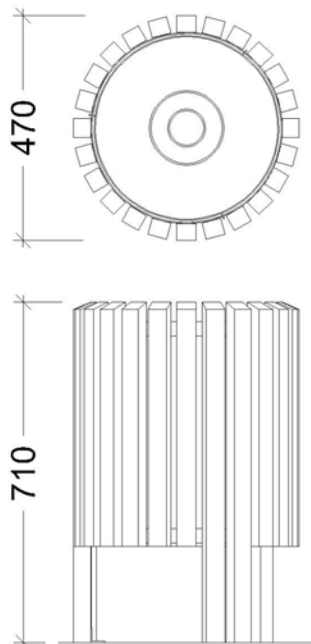

Papelera Basic individual

MBPABA01

Papelera de madera individual.
Apta para bolsas de 70x75mm.
Dimensiones de 47cm de diámetro
y 71cm de alto. Construida
mediante cuadrillos de pino
silvestre de 4cm de grueso,
tratados para clase de uso 3.

Calidad madera

Pino tratado para clase de uso 3.
Tablones de 4cm de grueso.
Madera de origen sostenible (*).

Calidad herrajes

Tornillos y estructura de acero galvanizado.

Mantenimiento

No es necesario.

Anclajes

Mediante 3 tacos al pavimento.

Peso aproximado

15 Kg

Capacidad

Una bolsa. 50 litros

Dimensiones

470mm diámetro x 710mm alto

Productos Relacionados

MBTABA01
Mesa basic 6 plazas

MBPABA01
Banco basic 4 plazas

*La madera solo se certifica cuando se indica en el pedido.