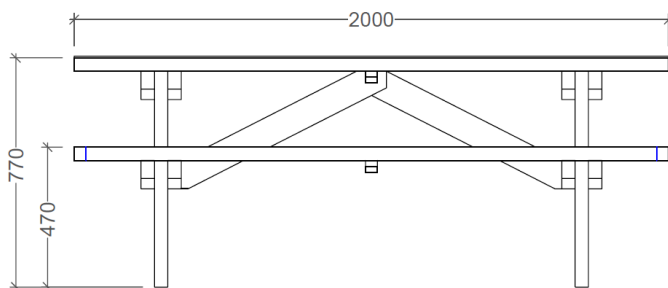

Mesa Pica HPL 8 plazas

MBTAPI01-HPL

Mesa picnic de madera tratada de ocho plazas con sobre HPL. Dimensiones de 200cm de largo, 170cm de ancho y 77cm de alto. Construida mediante tablonces de pino silvestre de 4.5cm de grueso y plancha de HPL de 6mm de grosor.

Dimensiones

2000x1700x770mm

Productos Relacionados

MBTAPI01
Mesa 8 plazas

MBTAPI02
Mesa 12 plazas

*La madera solo se certifica cuando se indica en el pedido.