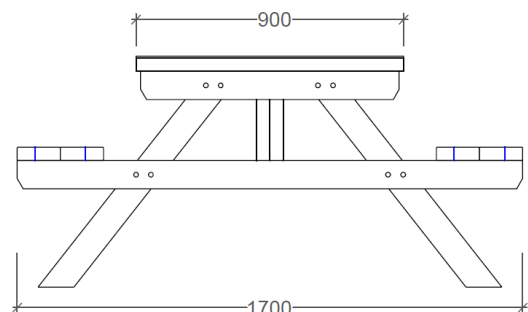

Mesa Pica HPL 8 plazas

MBTAPI01-HPL

Mesa picnic de madera tratada de ocho plazas con sobre HPL. Dimensiones de 200cm de largo, 170cm de ancho y 77cm de alto. Construida mediante tablonces de pino silvestre de 4.5cm de grueso y plancha de HPL de 6mm de grosor.

Calidad madera

Pino tratado para clase de uso 4.
Tablonces de 4.5cm de grueso.
Madera de origen sostenible (*).

Calidad herrajes

Tornillos tirafondos en acero inoxidable A4.
Tornillos DIN603 de acero galvanizado.

Dimensiones

2000x1700x770mm

Productos Relacionados

MBTAPI01
Mesa 8 plazas

MBTAPI02
Mesa 12 plazas

*La madera solo se certifica cuando se indica en el pedido.