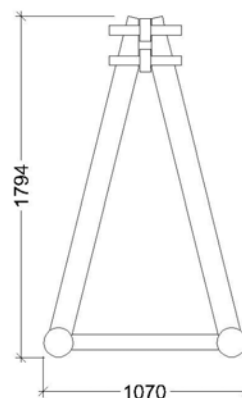

*La madera solo se certifica cuando se indica en el pedido.