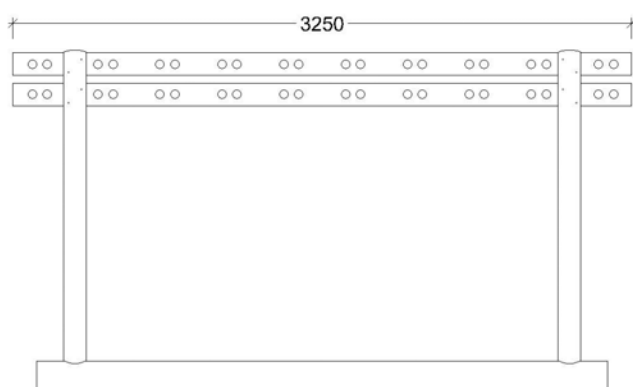

*La madera solo se certifica cuando se indica en el pedido.