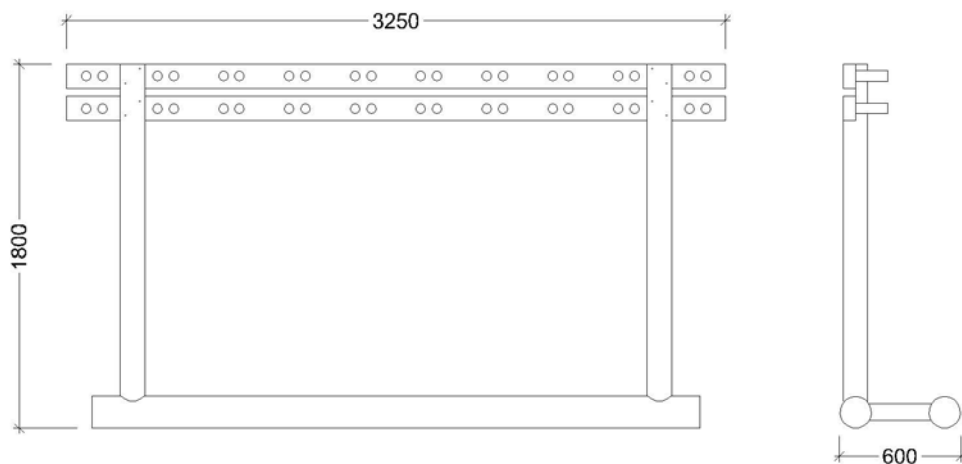

Cuelga esquís Montagut 13 plazas

MBPEMO01

Cuelga esquís de madera tratada de una cara. Permiten colgar esquís o snows con capacidad de hasta 13 equipos. Dimensiones de 325cm de largo, 60cm de ancho y 180cm de alto. Construido mediante postes torneados de pino silvestre de diámetro 16 y 12cm tratados para clase de uso IV.

Calidad madera

Pino tratado para clase de uso 4.
Palos torneados de Ø12 y 16cm.
Madera de origen sostenible (*).

Calidad herrajes

Tornillos de acero galvanizados.

Mantenimiento

No es necesario.

Anclajes

No incluidos.

Peso aproximado

196 Kg

Capacidad

Trece esquís o snows.

Dimensiones

3250mm x 600mm x 1800mm

Productos Relacionados

MBPEMO02
Cuelga esquís
26 plazas

MBTAPI02
Mesa Picnic
12 plazas

*La madera solo se certifica cuando se indica en el pedido.

Cuelga esquís Montagut 26 plazas

MBPEMO02

Cuelga esquís de madera tratada de doble cara. Permite colgar esquís o snows con capacidad de hasta 26 equipos. Dimensiones de 325cm de largo, 107cm de ancho y 180cm de alto. Construido mediante postes torneados de pino silvestre de diámetro 16 y 12cm tratados para clase de uso IV.