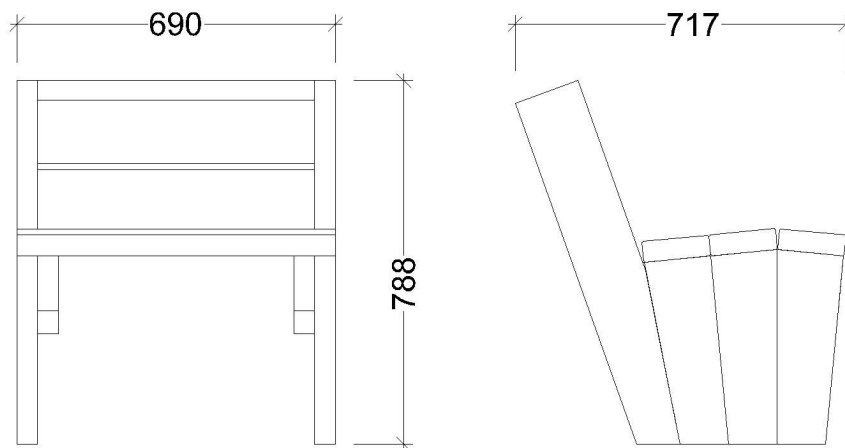

Banco Besiberri individual

MBBABE01

Banco de madera tratada de una plaza. Dimensiones de 69cm de largo, 72cm de ancho y 78cm de alto. Muy cómodo y resistente. Construido mediante tablonces de pino silvestre de 4,5cm de grueso tratado para clase de uso IV. Anclajes al pavimento incluidos.

Dimensiones

690x717x788mm

Productos Relacionados

MBBABE03
Banco 4 plazas

MBBABE05
Banco 5 plazas

MBBABE09
Banqueta individual

MBBABE08
Banqueta 4 plazas

*La madera solo se certifica cuando se indica en el pedido.

Banco Besiberri 4 plazas

MBBABE03

Banco de madera tratada de cuatro plazas. Dimensiones de 189cm de largo, 72cm de ancho y 78cm de alto. Construido mediante tablonces de pino silvestre de 4,5cm de grueso tratado para clase de uso IV. Anclajes al pavimento incluidos.

Banco Besiberri 5 plazas

MBBABE05

Banco de madera tratada de cinco plazas. Dimensiones de 249cm de largo, 72cm de ancho y 78cm de alto. Construido mediante tablonces de pino silvestre de 4,5cm de grueso tratado para clase de uso IV. Anclajes al pavimento incluidos.