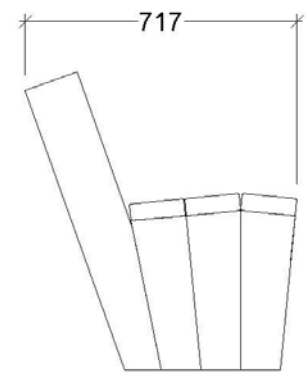

Dimensiones

690x717x788mm

Productos Relacionados

MBBABE03
Banco 4 plazas

MBBABE05
Banco 5 plazas

MBBABE09
Banqueta individual

MBBABE08
Banqueta 4 plazas

*La madera solo se certifica cuando se indica en el pedido.

Banco Besiberri 4 plazas

MBBABE03

Banco de madera tratada de cuatro plazas. Dimensiones de 189cm de largo, 72cm de ancho y 78cm de alto. Construido mediante tablonces de pino silvestre de 4,5cm de grueso tratado para clase de uso IV. Anclajes al pavimento incluidos.

Dimensiones

1890x717x788mm

Productos Relacionados

MBBABE01
Banco individual

MBBABE09
Banqueta individual

MBBABE05
Banco 5 plazas

MBBABE08
Banqueta 4 plazas

*La madera solo se certifica cuando se indica en el pedido.

Banco Besiberri 5 plazas

MBBABE05

Banco de madera tratada de cinco plazas. Dimensiones de 249cm de largo, 72cm de ancho y 78cm de alto. Construido mediante tablonces de pino silvestre de 4,5cm de grueso tratado para clase de uso IV. Anclajes al pavimento incluidos.