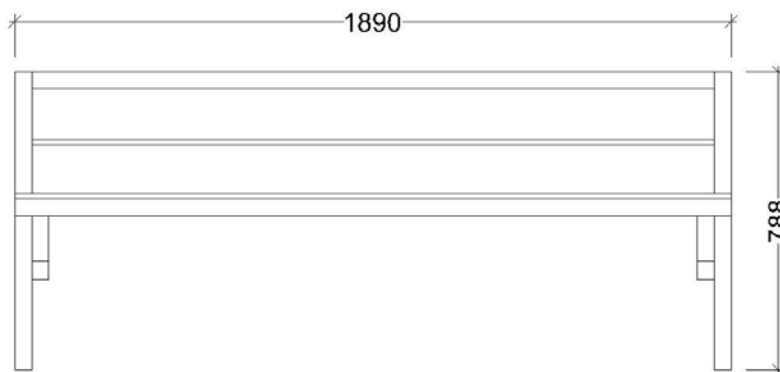

Dimensiones

690x717x788mm

Productos Relacionados

MBBABE03
Banco 4 plazas

MBBABE05
Banco 5 plazas

MBBABE09
Banqueta individual

MBBABE08
Banqueta 4 plazas

*La madera solo se certifica cuando se indica en el pedido.

Banco Besiberri 4 plazas

MBBABE03

Banco de madera tratada de cuatro plazas. Dimensiones de 189cm de largo, 72cm de ancho y 78cm de alto. Construido mediante tablonces de pino silvestre de 4,5cm de grueso tratado para clase de uso IV. Anclajes al pavimento incluidos.

Dimensiones

1890x717x788mm

Productos Relacionados

MBBABE01
Banco individual

MBBABE09
Banqueta individual

MBBABE05
Banco 5 plazas

MBBABE08
Banqueta 4 plazas

*La madera solo se certifica cuando se indica en el pedido.

Banco Besiberri 5 plazas

MBBABE05

Banco de madera tratada de cinco plazas. Dimensiones de 249cm de largo, 72cm de ancho y 78cm de alto. Construido mediante tablonces de pino silvestre de 4,5cm de grueso tratado para clase de uso IV. Anclajes al pavimento incluidos.