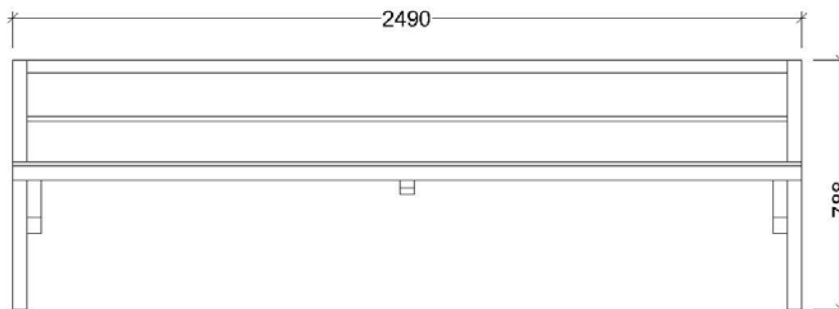

Banco Besiberri individual

MBBABE01

Banco de madera tratada de una plaza. Dimensiones de 69cm de largo, 72cm de ancho y 78cm de alto. Muy cómodo y resistente. Construido mediante tablonces de pino silvestre de 4,5cm de grueso tratado para clase de uso IV. Anclajes al pavimento incluidos.

Banco Besiberri 5 plazas

MBBABE05

Banco de madera tratada de cinco plazas. Dimensiones de 249cm de largo, 72cm de ancho y 78cm de alto. Construido mediante tablonces de pino silvestre de 4,5cm de grueso tratado para clase de uso IV. Anclajes al pavimento incluidos.

Dimensiones

2490x717x788mm

Productos Relacionados

MBBABE01
Banco individual

MBBABE09
Banqueta individual

MBBABE03
Banco 4 plazas

MBBABE08
Banqueta 4 plazas

*La madera solo se certifica cuando se indica en el pedido.