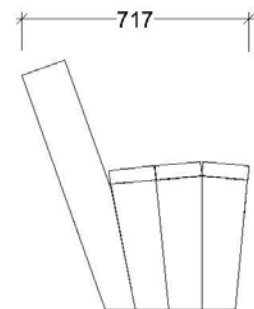

Dimensiones

1890x717x788mm

Productos Relacionados

MBBABE01
Banco individual

MBBABE09
Banqueta individual

MBBABE05
Banco 5 plazas

MBBABE08
Banqueta 4 plazas

*La madera solo se certifica cuando se indica en el pedido.

Banco Besiberri 5 plazas

MBBABE05

Banco de madera tratada de cinco plazas. Dimensiones de 249cm de largo, 72cm de ancho y 78cm de alto. Construido mediante tablonces de pino silvestre de 4,5cm de grueso tratado para clase de uso IV. Anclajes al pavimento incluidos.

Calidad madera

Pino tratado para clase de uso 4.
Tablonces de 4,5cm de grueso.
Madera de origen sostenible (*).

Calidad herrajes

Tornillos tirafondos en acero inoxidable A4.
Tornillos DIN603 de acero galvanizado.

Dimensiones

2490x717x788mm

Productos Relacionados

MBBABE01
Banco individual

MBBABE09
Banqueta individual

MBBABE03
Banco 4 plazas

MBBABE08
Banqueta 4 plazas

*La madera solo se certifica cuando se indica en el pedido.