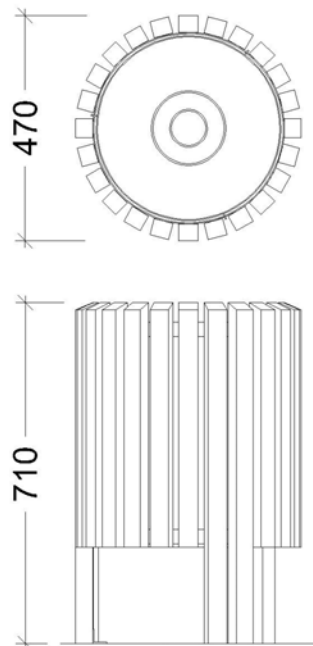

# Paperera Basic individual

MBPABA01

Paperera de fusta individual. Apta per a bosses de 70x75cm. Dimensions de 47cm de diàmetre i 71cm d'alçada. Construïda mitjançant cabirons de pi silvestre de 4cm de gruix, tractats per a classe d'ús 3.

## Capacitat

Una bossa. 50 litres

## Dimensions

470mm diàmetre x 710mm alçada

## Productes Relacionats

MBBABA01  
Banc 4 places

MBTABA01  
Taula 6 places

\*La fusta només es certifica en cas que s'indiqui a la comanda.