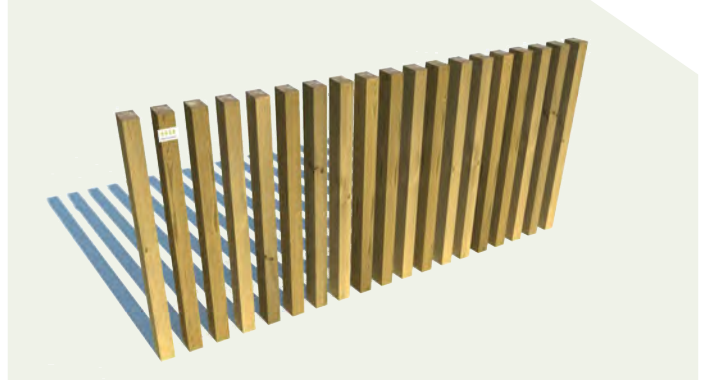

# YTPR05W

Tanca Palissada amb travesses, alçada vista 2m

Tanca Palissada amb travesses de fusta de 18x12 o 22x12cm per encastar en formigó. Distància entre les travesses 12cm. Alçada vista de la tanca 2m.

REF. PRODUCTE	D (mm)
YTPR0501	180
YTPR0502	220