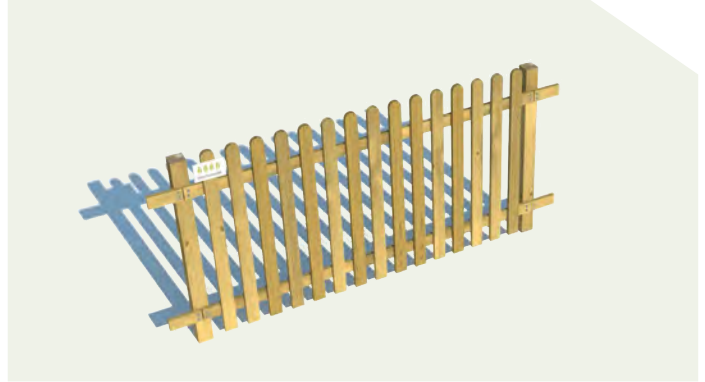

# YTIB100W

Valla Infantil Basic,  
altura vista 1m.

Valla de madera Infantil tipo Basic de 100cm de altura y pilares de madera de 7x7cm para empotrar en hormigón o fijar con platinas. Distancia entre los pilares 1,80m.

REF. PRODUCTO	PLATINA
YTIB08077	NO
YTIB08077PL	SI
YTIB08077PORTA	NO
YTIB08077PORTAPL	SI

### Madera Panel

Pi Bàltic Pino Báltico tratado para clase de uso 3 según UNE335. Madera proveniente de explotaciones forestales sostenibles.

### Madera Postes

Pino del país tratado para clase de uso 4 según UNE335. Madera proveniente de explotaciones forestales sostenibles.