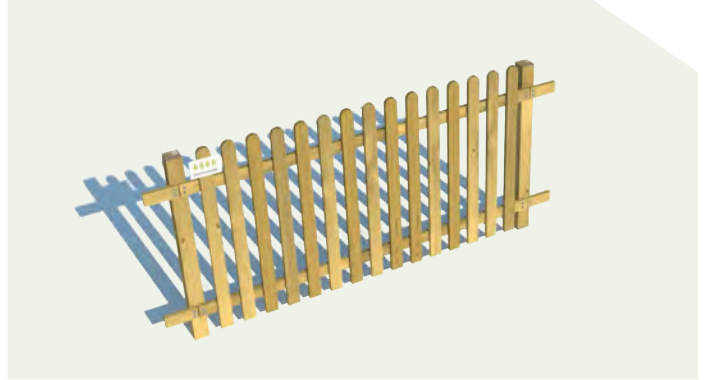

# YTIB100W

Tanca Infantil Basic,  
alçada vista 1m.

Tanca de fusta Infantil tipus Basic de 100cm d'alçada i pilars de fusta de 7x7cm per encastar en formigó o fixar amb platines. Distància entre els pilars 1,80m.

REF. PRODUCTE	PLATINA
YTIB08077	NO
YTIB08077PL	SI
YTIB08077PORTA	NO
YTIB08077PORTAPL	SI

### Fusta Panell

Pi Bàltic tractat per a classe d'ús 3 segons UNE 335. Fusta provinent d'explotacions forestals sostenibles.