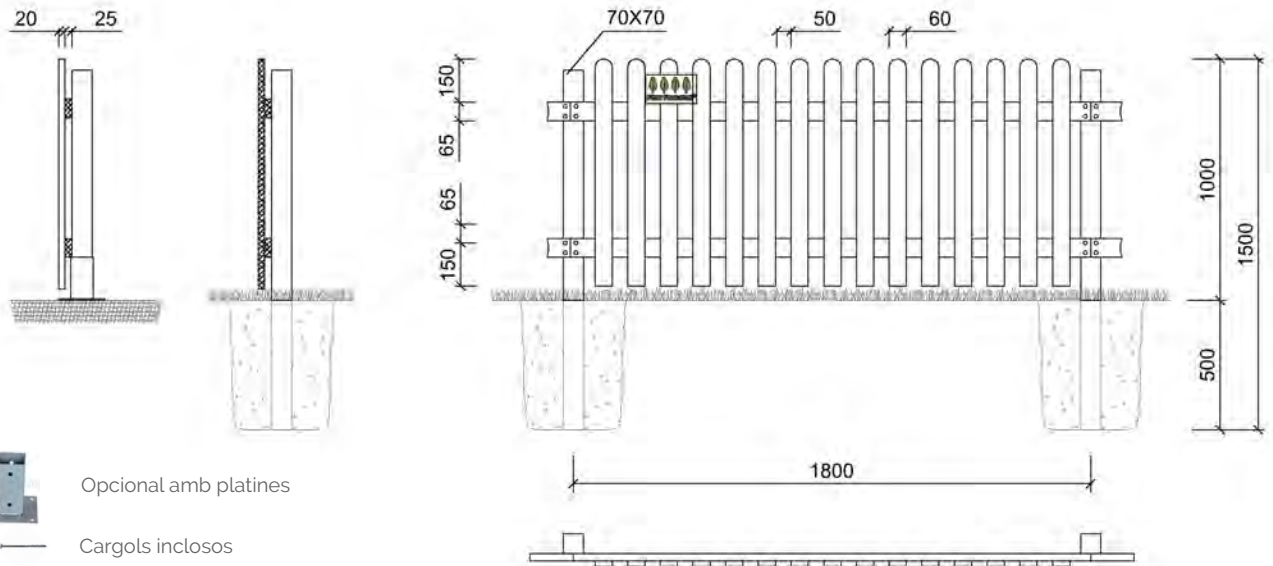

Cargols

Traversers: M4x40 galvanitzats, autorroscants i cap torx.
Platines: DIN 571 M10x50 d'acer galvanitzat en calent segons EN 1461:2010.