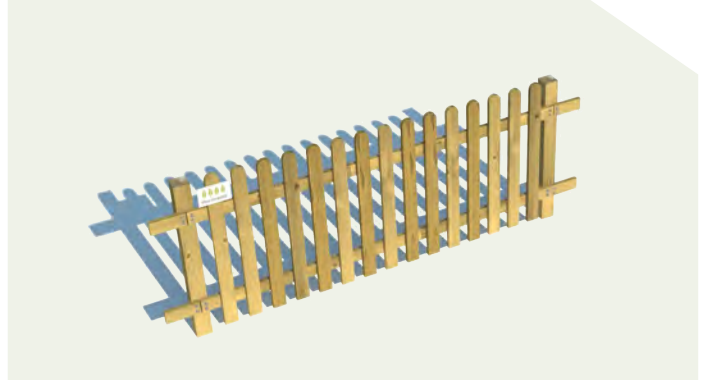

YTIB080W

Valla Infantil Basic,
altura vista 0,8m.

Valla de madera Infantil tipo Basic de 80cm de altura y pilares de madera de 7x7cm para empotrar en hormigón o fijar con platinas. Distancia entre los pilares 1,80m.

REF. PRODUCTO	PLATINA
YTIB08077	NO
YTIB08077PL	SI
YTIB08077PORTA	NO
YTIB08077PORTAPL	SI

Calidad de los materiales

Madera Panel

Pi Bàltic Pino Báltico tratado para clase de uso 3 según UNE335. Madera proveniente de explotaciones forestales sostenibles.

Madera Postes

Pino del país tratado para clase de uso 4 según UNE335. Madera proveniente de explotaciones forestales sostenibles.

Tornillos

Travesaños: M4x40 galvanizados, autoroscantes con cabeza torx.
Platinas: DIN 571: de acero galvanizado en caliente según EN 1461:2010.

Opcional con platinas

Tornillos incluidos