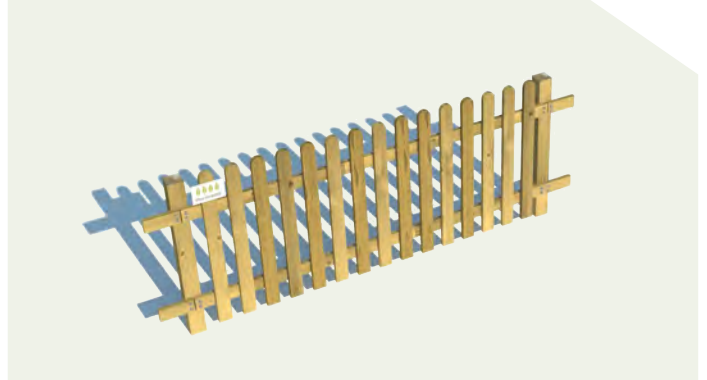

# YTIB080W

Tanca Infantil Basic,  
alçada vista 0,8m.

Tanca de fusta Infantil tipus Basic de 80cm d'alçada i pilars de fusta de 7x7cm per encastar en formigó o fixar amb platines. Distància entre els pilars 1,80m.

REF. PRODUCTE	PLATINA
YTIB08077	NO
YTIB08077PL	SI
YTIB08077PORTA	NO
YTIB08077PORTAPL	SI

### Fusta Panell

Pi Bàltic tractat per a classe d'ús 3 segons UNE 335. Fusta provinent d'explotacions forestals sostenibles.