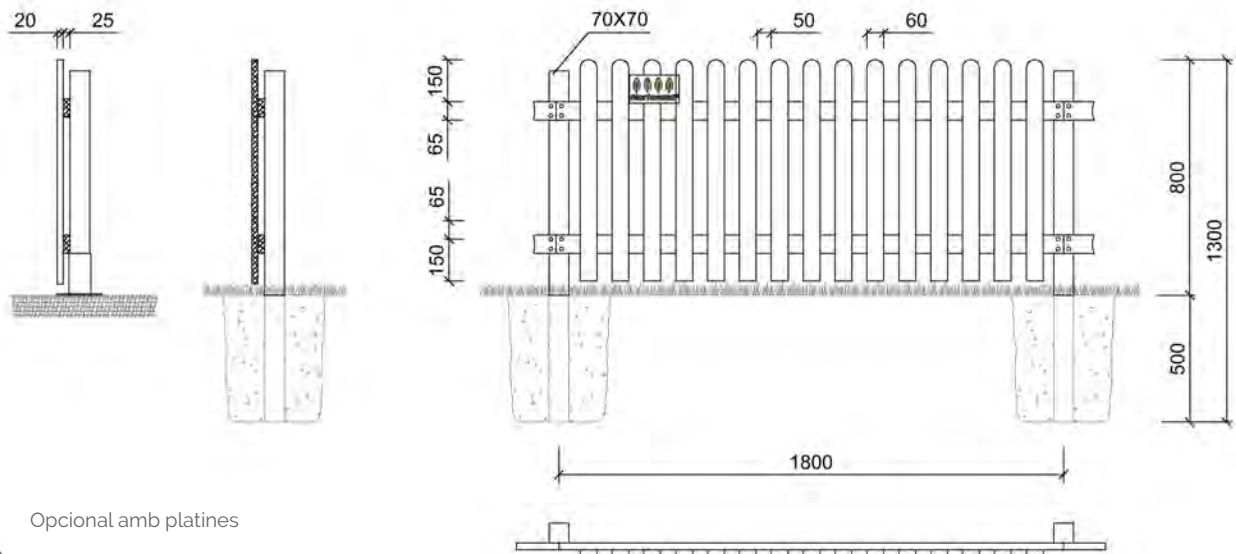

Cargols

Traversers: M4x40 galvanitzats, autorroscants i cap torx.

Platines: DIN 571 M10x50 d'acer galvanitzat en calent segons EN 1461:2010.