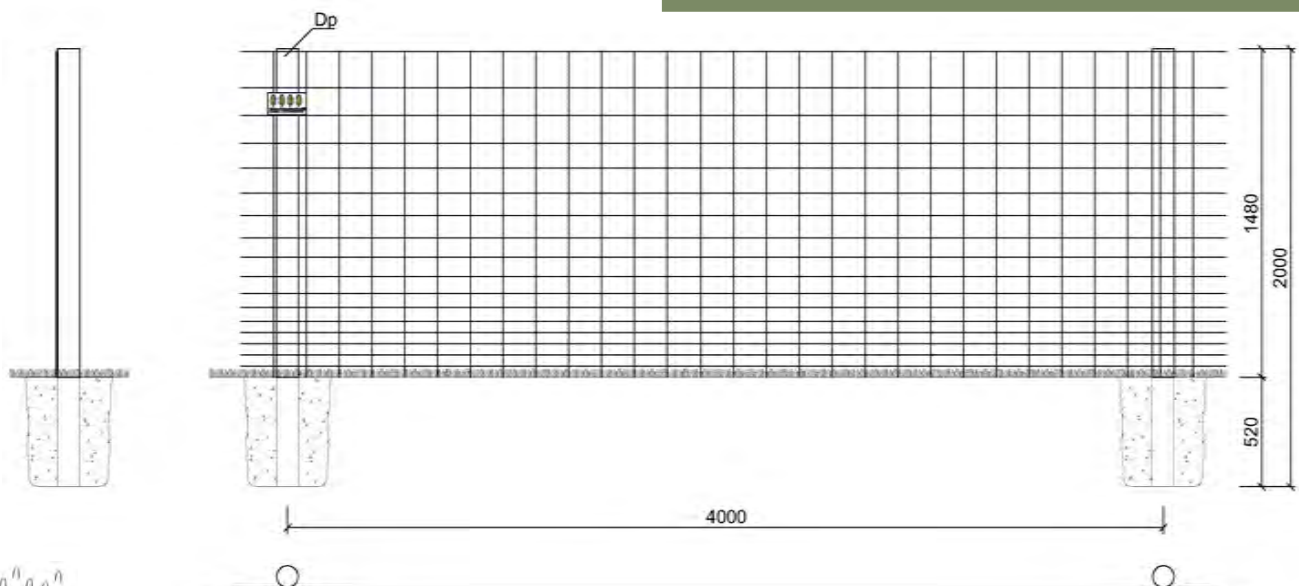

### Malla

148/18/15 Triple galvanitzada.

Malla normal: Filferros cantos 2,5, resta 1,9mm

Malla reforçada: Filferros cantos 2,5, resta 2,5mm

### Grampillons

De Ø2,7 x 30mm.

Grampillons inclosos