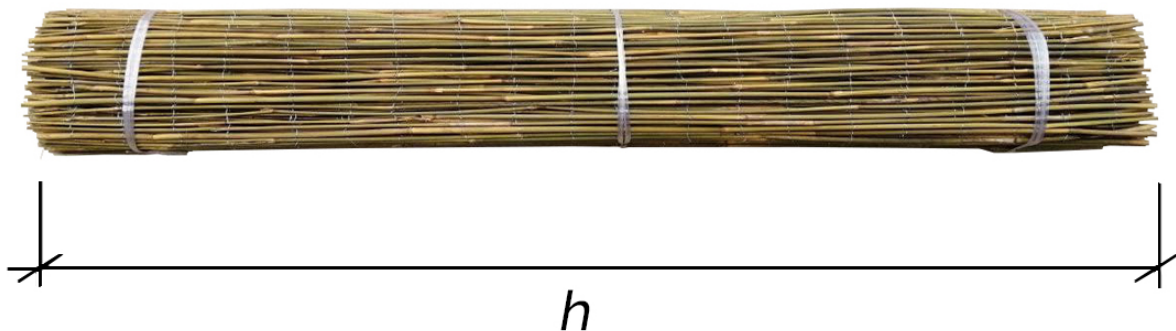

REF. PRODUCTE	h (cm)	L (cm)	Diàmetre (cm)
OTM150500	150	300	8-12cm
OTM200500	200	300	8-12cm

Especificacions

Pseudosasa Amabilis

Origen

Bambú d'importació.

Característiques

Cosits cada 10 cm mitjançant filferro galvanitzat de 0.7mm. Ocultació del 60%. Gruix de les canyes de bambú variable: 8-12mm aprox.

Longitud dels rulls: 5m.

Aplicacions

Ocultació en tanques
Cobertes
Pèrgoles
Ombrejats

Bambú natural

Ocultació

Rulls de bambú natural cosits mitjançant filferro galvanitzat de 1.7mm. Recomanats com a ocultació en tancaments residencials o ombrejats en cobertes de jardí i pèrgoles de fusta.

Especificacions

Pseudosasa Amabilis

Origen

Bambú d'importació.

Característiques

Cosits cada 40/45cm mitjançant filferro galvanitzat de 1.7mm. Ocultació del 80%. Gruix de les canyes de bambú variable: 20-25mm aprox.