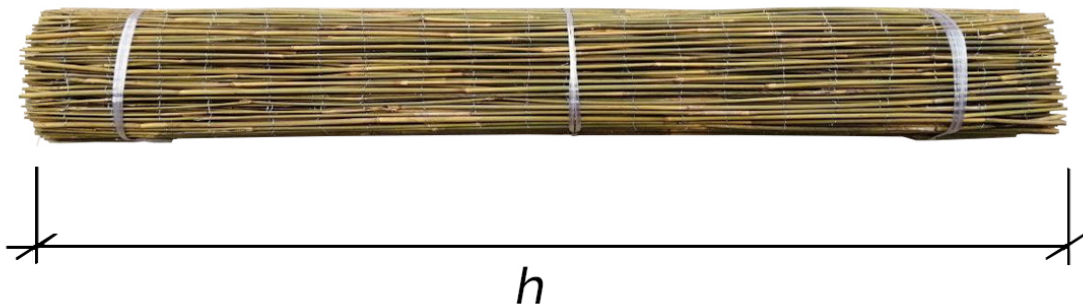

REF. PRODUCTE	h (cm)	L (cm)	Diàmetre (cm)
OTM150500	150	300	8-12cm
OTM200500	200	300	8-12cm

Especificacions

Pseudosasa Amabilis

Origen

Bambú d'importació.

Característiques

Cosits cada 10 cm mitjançant filferro galvanitzat de 0.7mm. Ocultació del 60%. Gruix de les canyes de bambú variable: 8-12mm aprox.

Longitud dels rulls: 5m.

Aplicacions

Ocultació en tanques
Cobertes
Pèrgoles
Ombrejats

Bambú natural

Ocultació

Rulls de bambú natural cosits mitjançant filferro galvanitzat de 1.7mm. Recomanats com a ocultació en tancaments residencials o ombrejats en cobertes de jardí i pèrgoles de fusta.

Especificacions

Pseudosasa Amabilis

Origen

Bambú d'importació.

Característiques

Cosits cada 40/45cm mitjançant filferro galvanitzat de 1.7mm. Ocultació del 80%. Gruix de les canyes de bambú variable: 20-25mm aprox.

Longitud dels rulls: 3m.

Aplicacions

Ocultació en tanques
Cobertes
Pèrgoles
Ombrejats

REF. PRODUCTE	h (cm)	L (cm)	Diàmetre (cm)
OTG150300	150	500	8-12cm
OTG200300	200	500	8-12cm

REF. PRODUCTE	h (cm)	L (cm)	Diàmetre (cm)
OTG150300	150	300	8-12cm
OTG200300	200	300	8-12cm