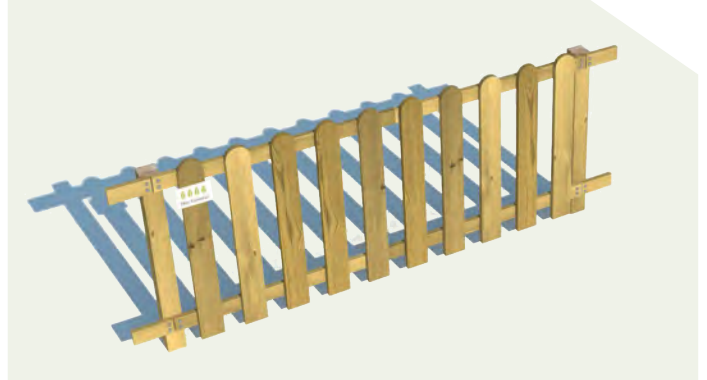

# Tanca Fitor

Tanca infantil

Panell de fusta per tanca infantil reforçada model Fitor de 0,80 o 1m d'alçada per a suportar sobre pilars de fusta de 7x7 o 9x9 cm encastats en formigó o fixats amb platines. Recomanada tant per a usos privats com públics.

REF. PRODUCTE	Tipus	a (cm)
TFo80180	Panell	80
TF100180	Panell	100
TFPo80100	Porta	80
TFP100100	Porta	100

Compleix la normativa europea EN 1176-1:2009 "Equipament d'àrees de joc. Part 1: requisits generals de seguretat i mètodes d'assaig" del 14 de gener de 2009.

### Dimensions components panells

2 Travessers de 9,5x2,1cm.

10 Lames verticals de 9,5x2,1cm amb acabat arrodonit.

Cargols d'acer inoxidable.