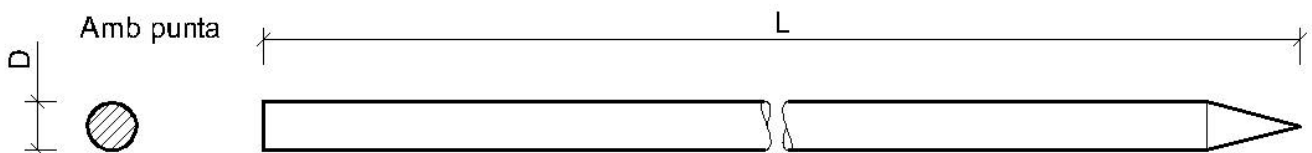

Tractament

Autoclau per a classe d'ús 4 segons UNE 335.

Fitor Forestal és una empresa especialitzada en fusta tractada per a obres de paisatgisme i jardineria. A Fitor-fusta, Fitor-tanques i Fitor-mobles hi trobareu les millors solucions en fusta d'exterior per als vostres projectes. Fitor Forestal es reserva el dret a variar les característiques dels productes sense avis previ.

Certificació
ISO 9001
ISO 14001

Gestió forestal sostenible

Associació Catalana d'Empreses de Treballs Forestals