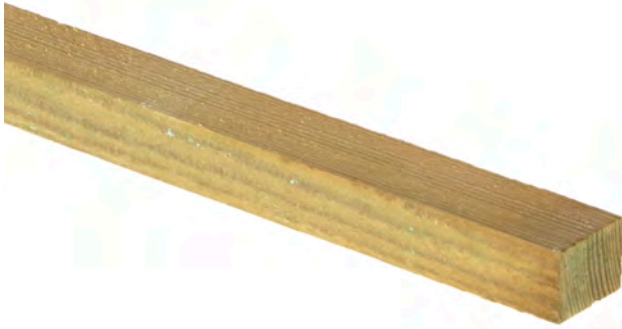

Rastrells Bàltic

Rastrell pi del Bàltic tractat per a exterior amb autoclau.
Els rastrells de fusta tractada s'utilitzen com a suport de tarimes de piscines, passarel·les de fusta i de façanes ventilades.

REF. PRODUCTE	b (mm)	a (mm)	l (cm)
BA030040300S4	40	30	300
BA050075400S4	75	50	400

Especificacions Fusta

Origen

Pi Bàltic provinent d'explotacions forestals sostenibles. Certificat FSC (*)

*(Només es certifiquen quan s'indica a la comanda)

Acabat

De serra.

Tractament

Autoclau per a classe d'ús 4 segons UNE 335.